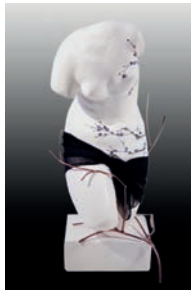

2 Bárbara Cano De La Plaza
Venus RX.2, 2016
Figura de escayola del torso de Venus intervenida con acrílico
14 x 15.5 x 38 cm

3 Belinda Washington
See your fire, 2016
Figura de escayola del torso de Venus intervenida con acrílico
14 x 15.5 x 38 cm

4 Blanca Cuesta
Frida, 2016
Figura de escayola del torso de Venus intervenida con óleo
14 x 15.5 x 38 cm

5 Carlos Evangelista
Elegía, 2016
Figura de escayola del torso de Venus intervenida con óleo y madera
16 x 19 x 48 cm

6 Carmen Otero
Avatar, 2016
Figura de escayola del torso de Venus intervenida con óleo y madera
15 x 20 x 42.5 cm

7 Czili
Diosa Fénix, 2016
Figura de escayola del torso de Venus intervenida con rotulador, cobre y tela
17 x 19.5 x 38.5 cm