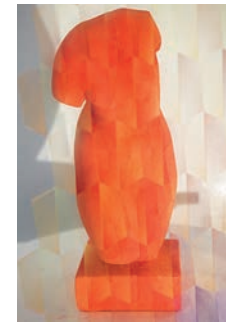

2 Bárbara Cano De La Plaza
Venus RX.2, 2016
Figura de escayola del torso de Venus intervenida con acrílico
14 x 15.5 x 38 cm

3 Belinda Washington
See your fire, 2016
Figura de escayola del torso de Venus intervenida con acrílico
14 x 15.5 x 38 cm

4 Blanca Cuesta
Frida, 2016
Figura de escayola del torso de Venus intervenida con óleo
14 x 15.5 x 38 cm

5 Carlos Evangelista
Elegía, 2016
Figura de escayola del torso de Venus intervenida con óleo y madera
16 x 19 x 48 cm

6 Carmen Otero
Avatar, 2016
Figura de escayola del torso de Venus intervenida con óleo y madera
15 x 20 x 42.5 cm

7 Czili
Diosa Fénix, 2016
Figura de escayola del torso de Venus intervenida con rotulador, cobre y tela
17 x 19.5 x 38.5 cm

10 Juan Gerstl
La mujer de fuego, 2016
Figura de escayola del torso de Venus intervenida con pigmentos y metacrilato
15.5 x 17 x 43 cm

11 Linda De Sousa
La venus rota, 2016
Figura de escayola del torso de Venus intervenida con óleo, pintura metálica y cinta
14 x 15.5 x 38 cm