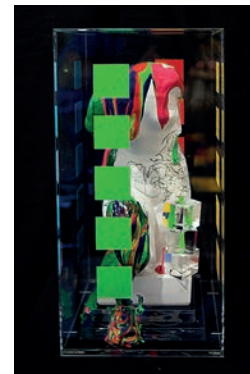

20 Pedro Sandoval
Dama policromada I, 2016
Figura de escayola del torso de Venus
con metacrilato, intervenidos con óleo
y resina
22.5 x 22.5 x 50 cm

• Todas las obras
serán subastadas
con precio base € 1.000