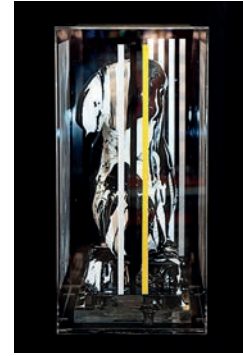

19 Pedro Sandoval
*Dama en espacio íntimo I (Soto como
pretexto), 2016*
Figura de escayola del torso de Venus
con metacrilato, intervenidos con óleo
y resina
22.5 x 22.5 x 50 cm